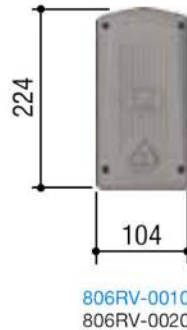

## » TRANSMISOR REMOTO 4 CANALES 433.92MHZ MARCA CAME MOD.TOP.

### Dimensions (mm)